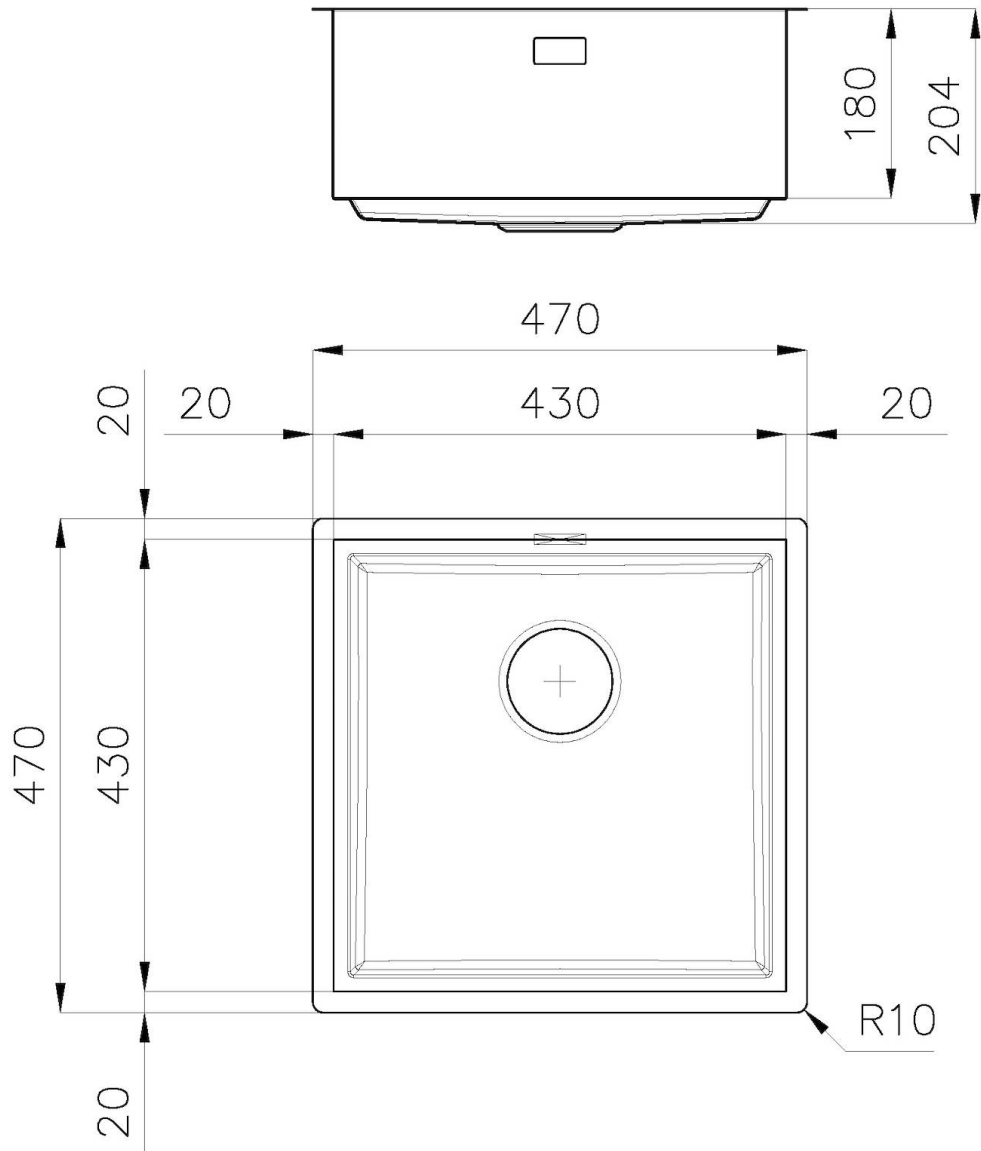

---

Base 60 cm

---

Dimensions 470 x 470 mm

---

Mesure cuve 430 x 430 mm

---

Largeur 47 cm

## DESSINS TECHNIQUES

**1254/85-**