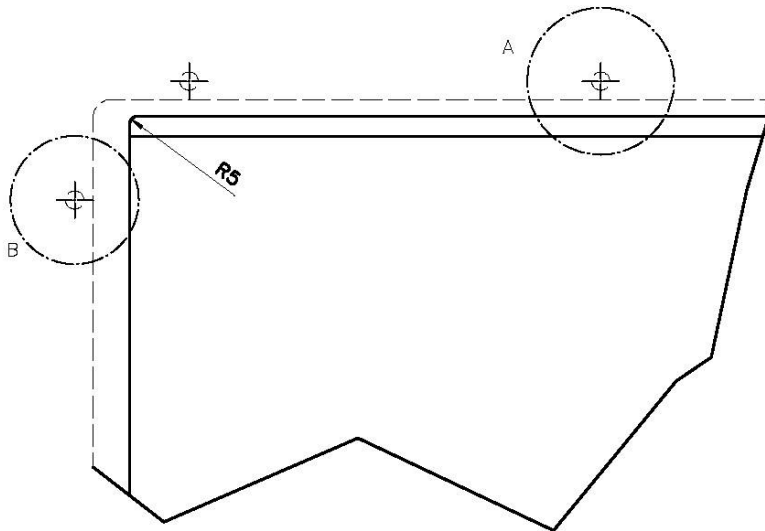

## QUADRA EVO Livelli accessori / Level accessories SOTTOTOP / UNDERMOUNT

**LEVEL 2:**

**8100 615**

**1254/85-**

GRIGLIA POSIZIONATA A FILO VASCA / GRID EDGE POSITIONING

## Sottotop/Undermount

B-B:  
 Dettaglio installazione e sistema di fissaggio  
 Installation detail and fixing system

A-A:  
 Dettaglio installazione positive reveal e sistema di fissaggio  
 Installation detail with positive reveal and fixing system